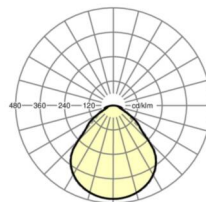

параметры

номер заказа	65712016170
код EAN	4020863453368
номер таможенного тарифа	94051190
Знак прохождения контроля	IP 20, класс защиты I, для рабочих мест за дисплеем 65° < 3000, ENEC10 VDE, F, Indoor, CE
Степень ударопрочности IK	IK03
Температура окружающая	ta 25°C
Особые свойства	Готовность к IoT «Ready for IoT»
Гарантийный срок	5 лет
Государственные программы поддержки	BEG - государственные субсидии для энергосберегающих зданий (действительна только для Германии)

электротехника

Балласт	Электронный драйвер DALI2 (1 штука)
Мощность системы	51W
сетевое напряжение	230V/50Hz
автоматический предохранитель (пусковой ток)	13 штук/B10, 24 штук/B16, 25 штук/C10, 40 штук/C16
класс энергосбережения/Источник света	C

Оптика

Оснастка	LED, цветопередача/оттенок света CRI ≥ 80 / 3000K
Допуск для координаты цветности (MacAdam)	3SDCM
Фотобиологическая безопасность (светильник)	RGO
Номинальный световой поток	6507lm
Срок службы LED	100000h L80/B10 (Tq 25°C), 50000h L90/B50 (Tq 25°C)
светоотдача светильников	128lm/W
UGR поп./вдоль	18.4 / 18.7

DEEP-LINK

<https://www.regiolux.de/ru/article/65712016170>