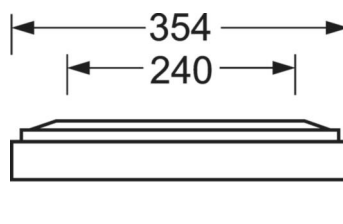

Оптика

Оснастка	LED, цветопередача/оттенок света CRI ≥ 80 / 3000K
Допуск для координаты цветности (MacAdam)	3SDCM
Фотобиологическая безопасность (светильник)	RGO
Номинальный световой поток	6507lm
Срок службы LED	100000h L80/B10 (Tq 25°C), 50000h L90/B50 (Tq 25°C)
светоотдача светильников	128lm/W
UGR поп./вдоль	18.4 / 18.7

DEEP-LINK

<https://www.regiolux.de/ru/article/65712016170>

Ссылка	LED 6500lm 830
ηLB	100 %
Φ ↓/↑	100 % / 0 %
UGR поп./вдоль дисплей	18.4 / 18.7
	65° < 3000cd/m²

Механика

цвет корпуса	белый стандартный для электротехники RAL 9016
размеры (LxWxH/DxH)	1548mm x 354mm x 62mm
вес (нетто)	9kg
Cable entry KE (X/Y)	0mm/0mm
Вид монтажа	Потолочная одиночная установка, Монтаж потолочных магистралей, сборка несущих шин

размеры

L	1548 mm	Длина
B	354 mm	Ширина
H	62 mm	Высота
A1	1300 mm	Расстояние между точками крепежа при одиночной установке
A3	248 mm	Расстояние между точками крепежа между светильниками в световой п
A4	240 mm	Расстояние между точками крепежа (ширина)
X	0 mm	Расстояние от ввода проводов до середины светильника по оси X (вдо
Y	0 mm	Расстояние от ввода проводов до середины светильника по оси Y (поп