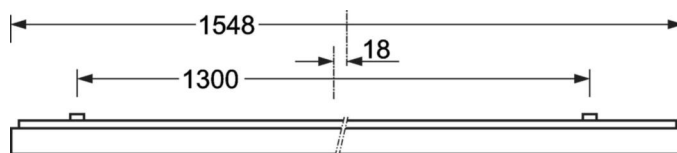

Оптика

Оснастка	LED, цветопередача/оттенок света CRI ≥ 80 / 3000K
Допуск для координаты цветности (MacAdam)	3SDCM
Фотобиологическая безопасность (светильник)	RGO
Номинальный световой поток	6507lm
Срок службы LED	100000h L80/B10 (Tq 25°C), 50000h L90/B50 (Tq 25°C)
светоотдача светильников	128lm/W
UGR поп./вдоль	18.4 / 18.7

DEEP-LINK

<https://www.regiolux.de/ru/article/65712016170>

Ссылка	LED 6500lm 830
ηLB	100 %
Φ ↓/↑	100 % / 0 %
UGR поп./вдоль дисплей	18.4 / 18.7
	65° < 3000cd/m²

Механика

цвет корпуса	белый стандартный для электротехники RAL 9016
размеры (LxWxH/DxH)	1548mm x 354mm x 62mm
вес (нетто)	9kg
Cable entry KE (X/Y)	0mm/0mm
Вид монтажа	Потолочная одиночная установка, Монтаж потолочных магистралей, сборка несущих шин

размеры

L	1548 mm	Длина
B	354 mm	Ширина
H	62 mm	Высота
A1	1300 mm	Расстояние между точками крепежа при одиночной установке
A3	248 mm	Расстояние между точками крепежа между светильниками в световой п
A4	240 mm	Расстояние между точками крепежа (ширина)
X	0 mm	Расстояние от ввода проводов до середины светильника по оси X (вдо
Y	0 mm	Расстояние от ввода проводов до середины светильника по оси Y (поп